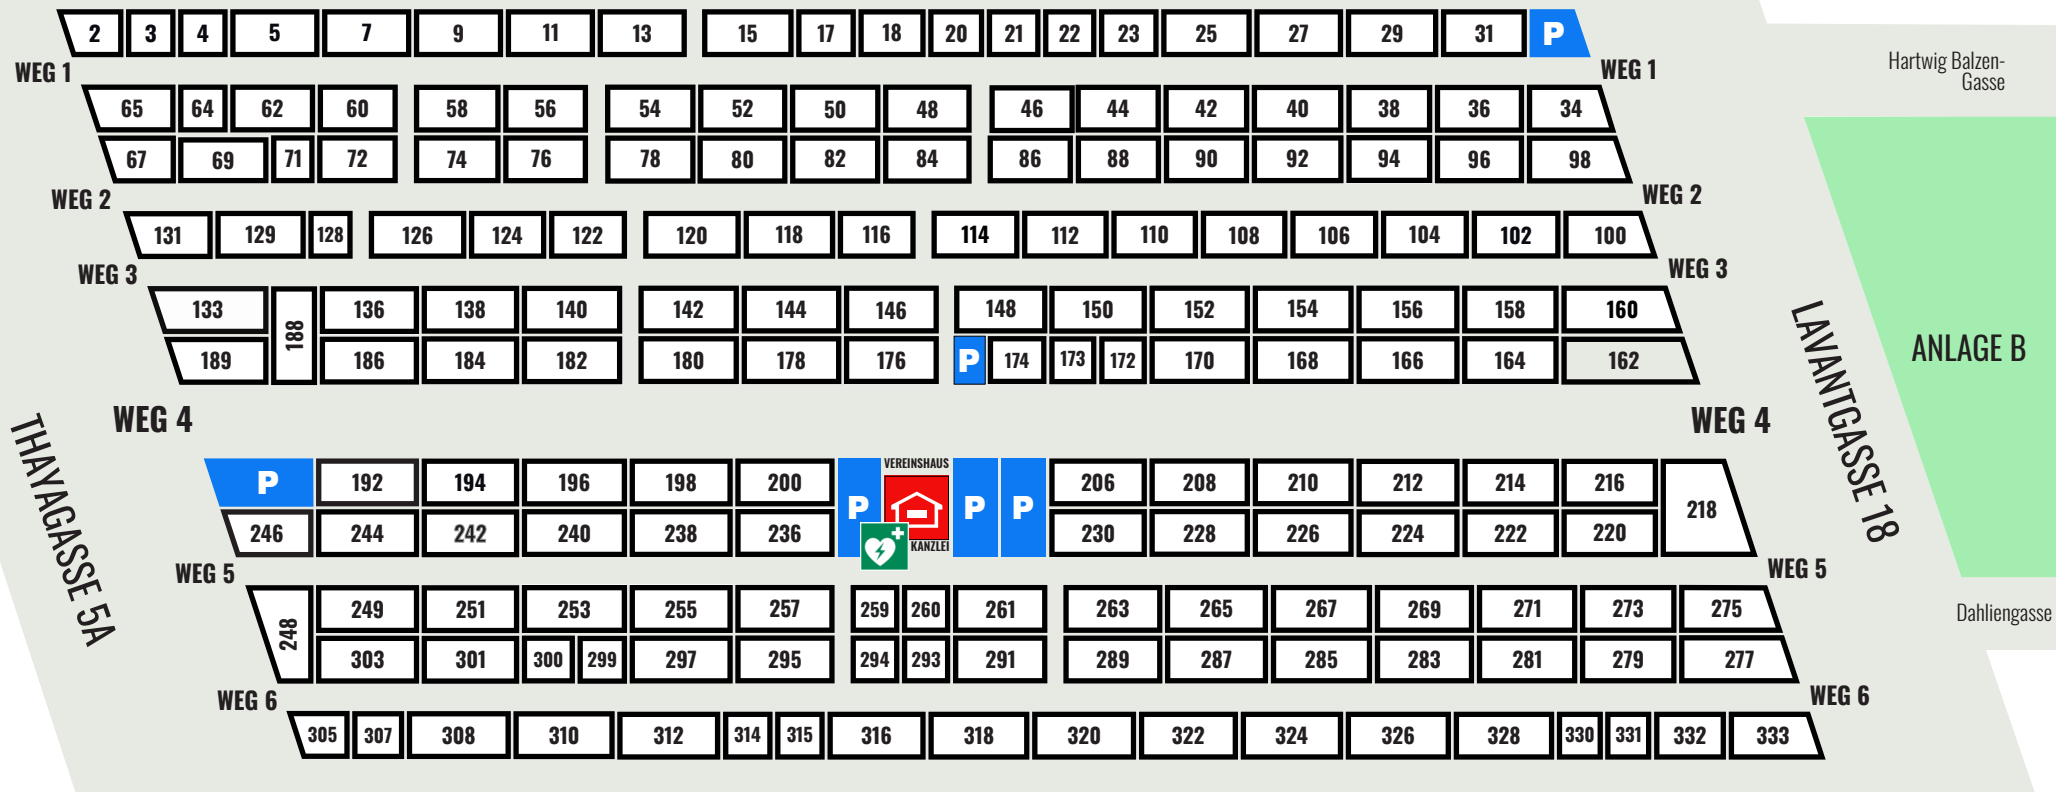

GASTHAUS

FROHES-SCHAFFEN-WEG

Legende:

VEREINSHAUS

DEFIBRILLATOR

KLEINGÄRTNERVEREIN
LEOPOLDAU-LADESTELLE **ANLAGE A**

LAGEPLAN